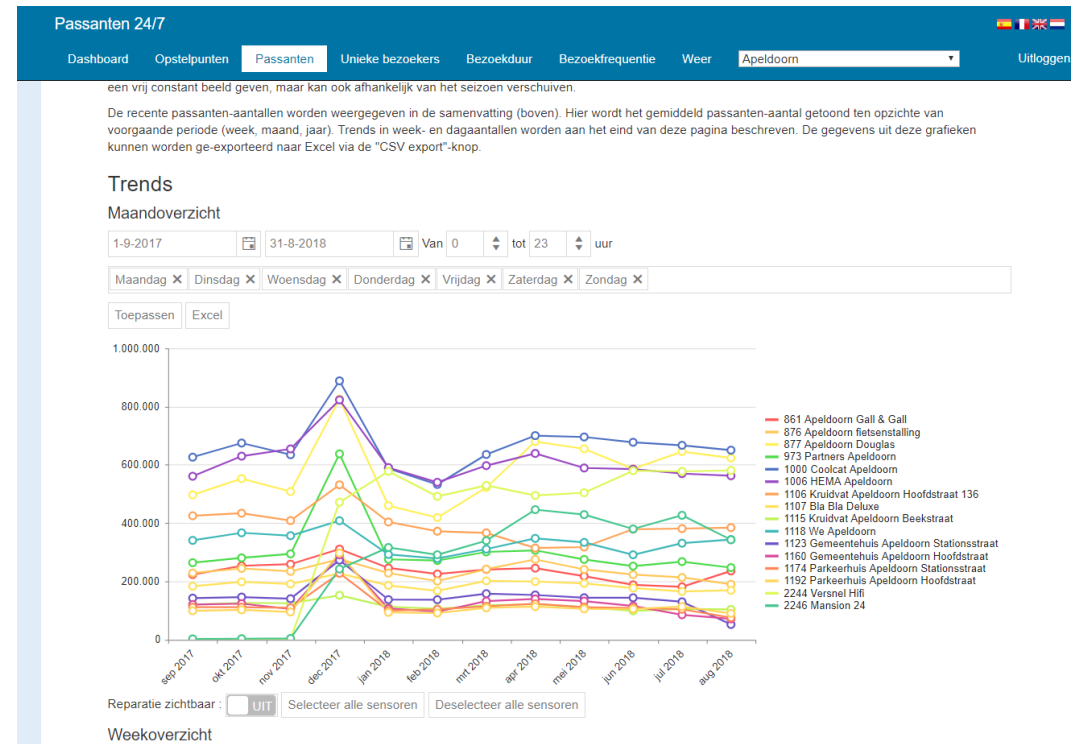

# Verzamelen

- Inkopen

of

Zelf verzamelen?

- **Nieuwe database structuren (non-sql, tree Architecture)**
- **Privacy vraagstukken**

# Presenteren

- **Dashboards**
- **IT-specialisten**

# Het Locatus voorbeeld

- **Passanten 24/7 sensoren**