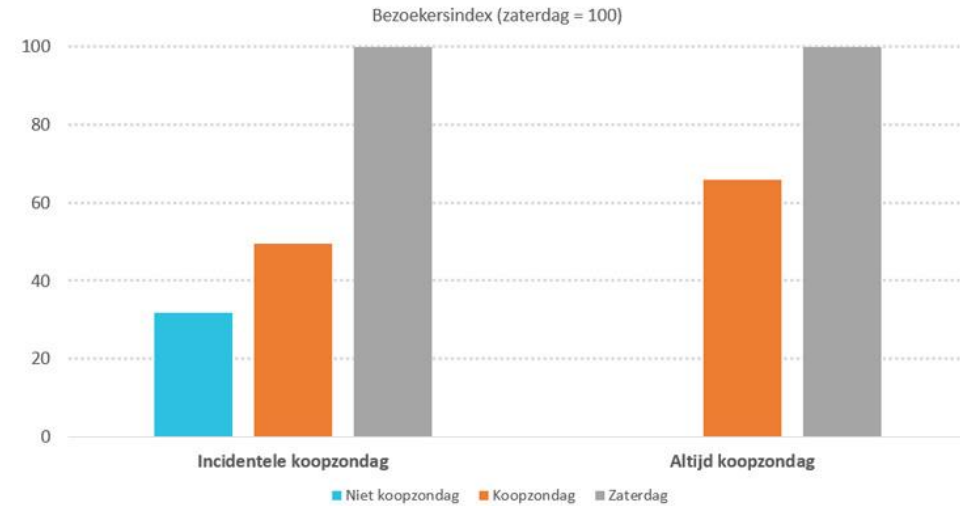

'Gemeente verzamelde Facebook-data van hangjongeren in Zuid'

WINKELCENTRUM DE HOVEL IN GOIRLE

Winkelcentrum De Hovel, gelegen in het centrum van Goirle, biedt onderdak aan ruim vijftig verschil-